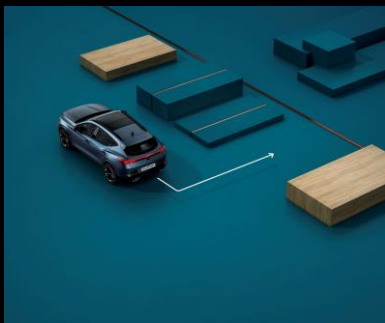

Park assist