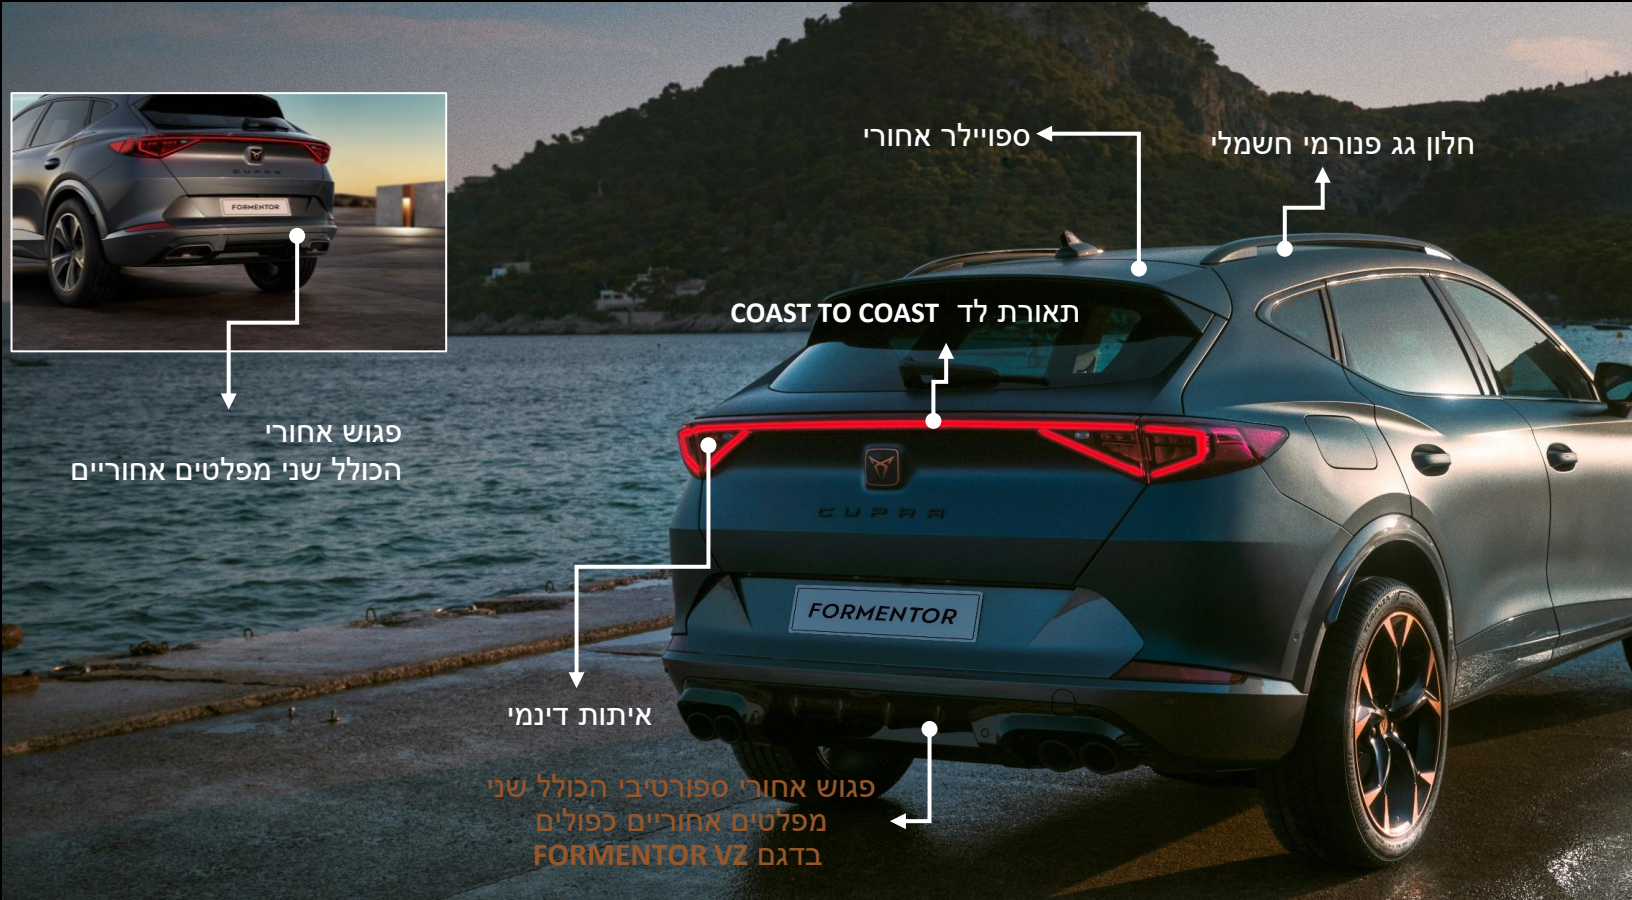

פגוש אחורי
הכולל שני מפלטים אחוריים