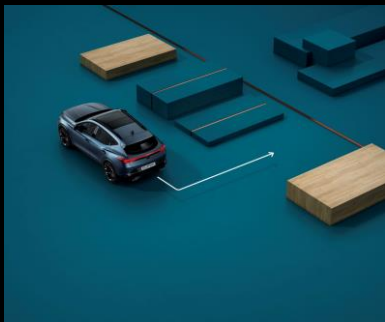

Park assist

Rear traffic alert

Exit warning

SAFETY

ובנוסף... FORMENTOR VZ

- ✓ חיישנים קדמיים
- ✓ מערכת סיוע חניה
- ✓ HILL DESCENT (4wd)

- ✓ 10 כריות אוויר
- ✓ חיישני חגורת בטיחות מלפנים ומאחור
- ✓ בורר מצבי נהיגה המאפשר התאמת תפקוד מערכות הרכב באופן אופטימלי לסגנון נהיגה נבחר
- ✓ מתלים אדפטיביים
- ✓ חיישני חניה קדמיים ואחוריים
- ✓ מצלמת נסיעה לאחור