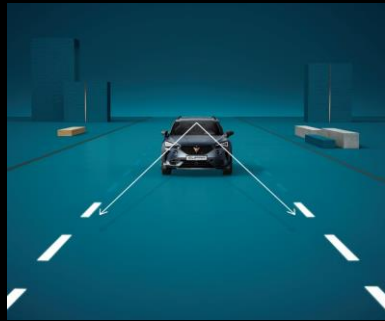

Lane Assist