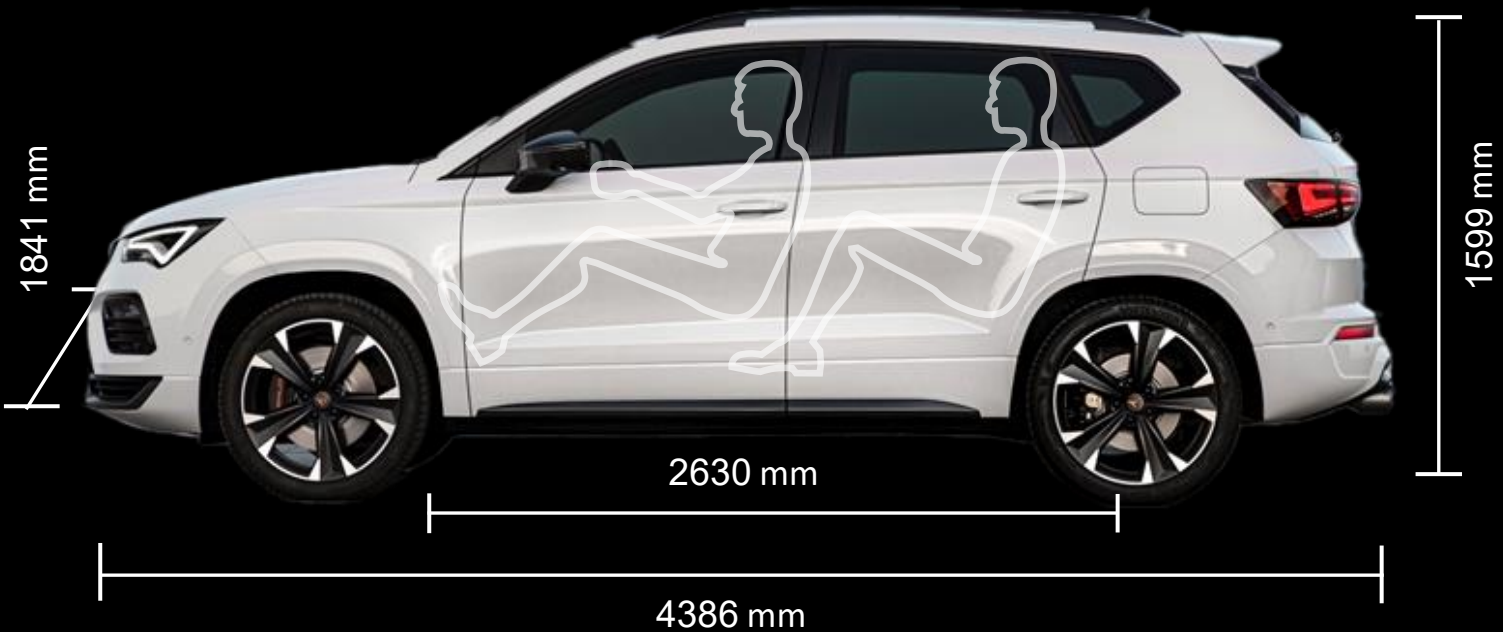

SPACE

משקל כולל 1980 ק"ג

נפח תא מטען
420 ליטר

CUPRA ATECA