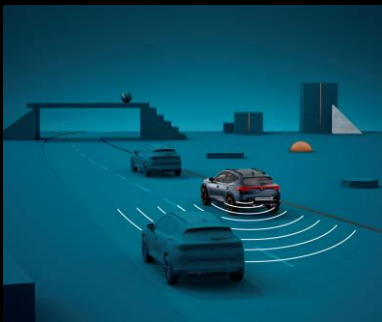

Side assist and exit assist