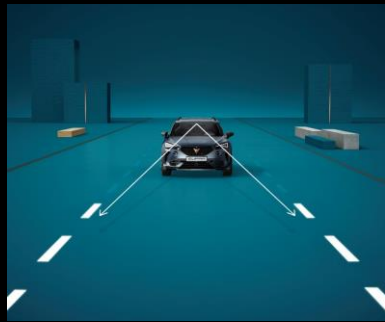

Lane Assist