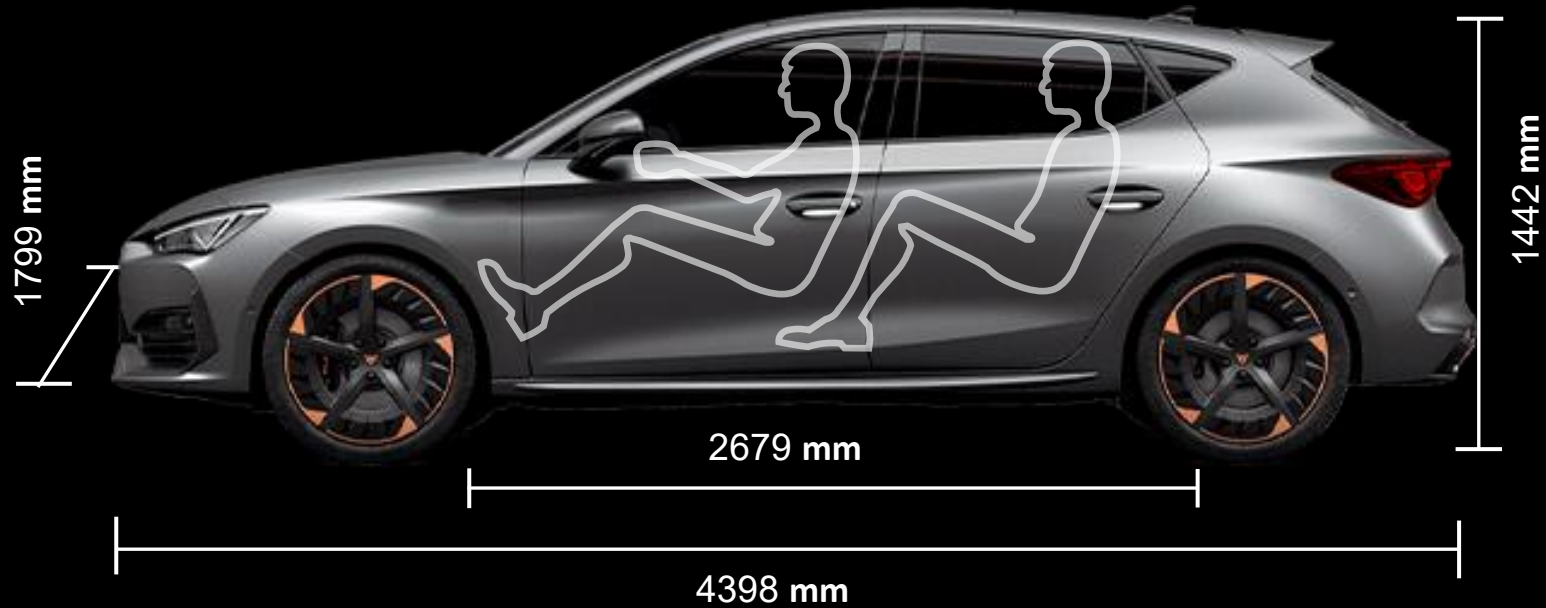

SPACE

CUPRA LEON