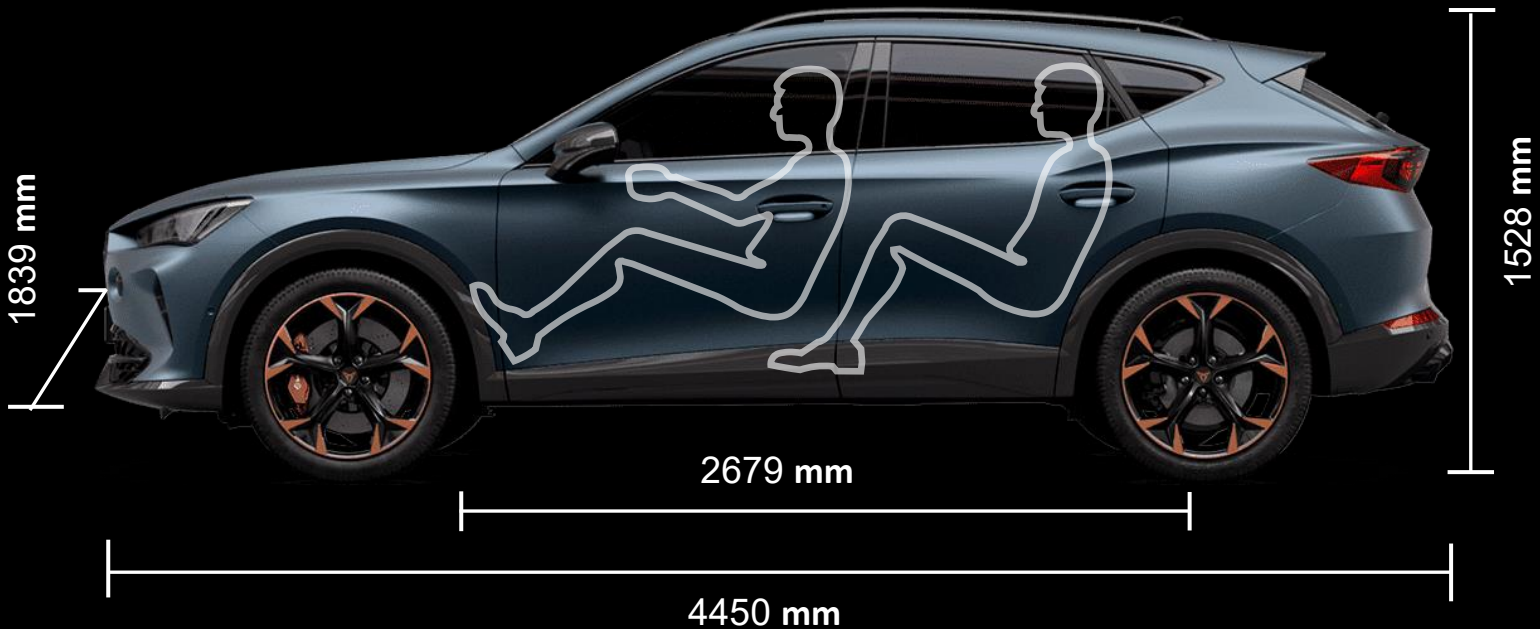

SPACE

משקל כולל 1980 ק"ג
משקל כולל 2140 ק"ג

נפח תא מטען
420 ליטר

CUPRA FORMENTOR